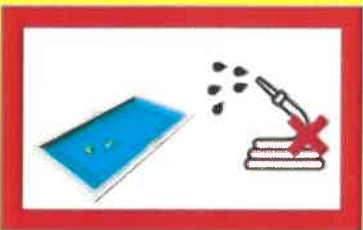

Interdiction de vidanger ou de remplir les piscines de plus de 5 m³
(hors appoint en eau en cours de saison et besoin de chantier en cours de construction)